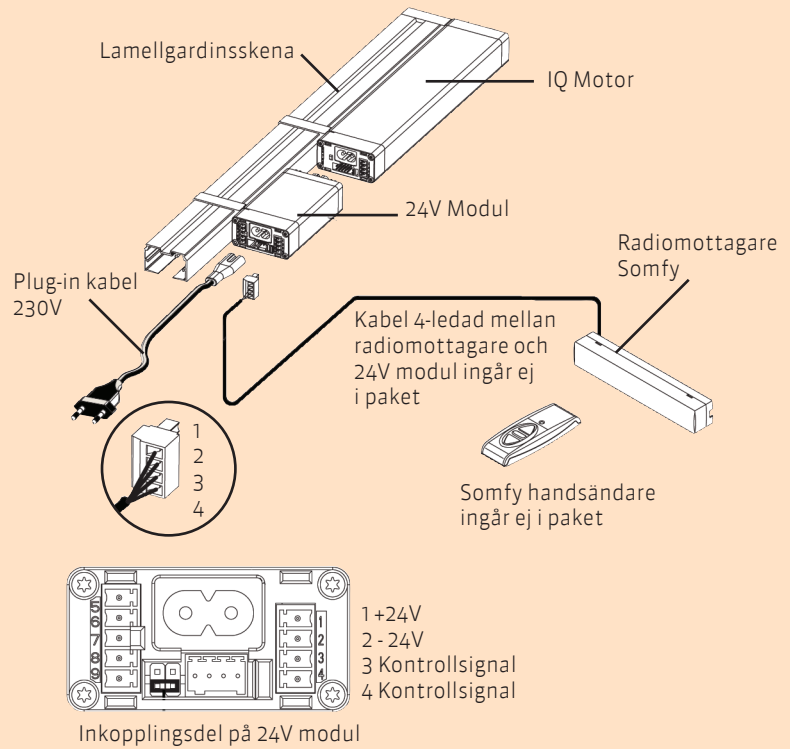

## Motorisering Lamellgardin

### Motoriseringspaket Radiostyrning

Ingår i paket Radiostyrning

IQ-motor nr 8500  
 24V adapter nr 8501  
 Plug-in kabel 230V nr 8503  
 Radiomottagare nr 8413

### Motoriseringspaket kabelbunden med brytare

Ingår i paket kabelbundet med strömbrytare

IQ-motor nr 8500  
 Plug-in kabel till strömbrytare nr 8502  
 Plug-in kabel 230V nr 8503  
 Strömbrytare för plug-in kabel nr 8505